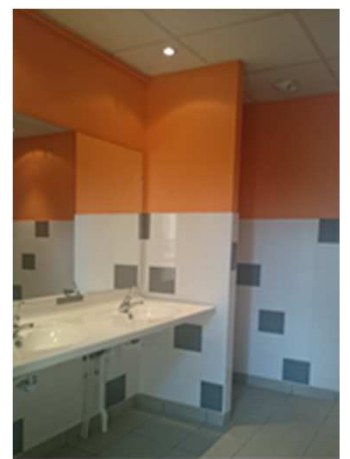

**Réhabilitation de la salle communale**  
**et création de la mairie à SIGY LE CHATEL**

**EQUIPEMENT  
PUBLIC**

**Années : 2015**

Construction d'une extension pour les nouveaux locaux de la mairie et restructuration / rénovation du bâtiment extension pour aménagement de la salle communale et d'une salle de réunion dans le cadre d'une opération de mise en accessibilité PMR des équipements publics communaux.